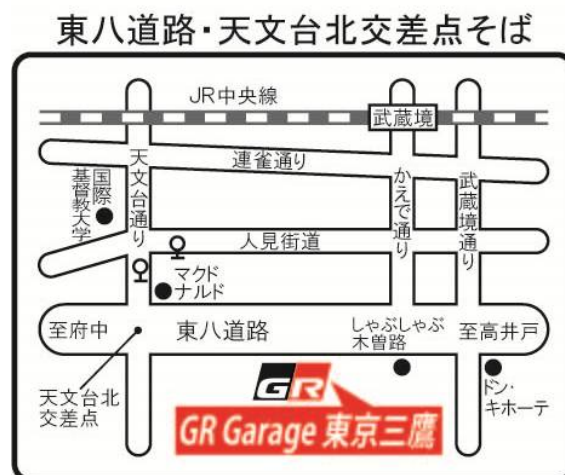

お客様各位

GR Garage 東京若林 移転および名称変更のお知らせ

日頃はネッツ東京 GR Garage 東京若林 をご愛顧いただきまして誠にありがとうございます。

さて、当店は3月3日に閉店し、3月13日に下記の場所へ移転のうえ「GR Garage 東京三鷹」と名称を変更しあらためてオープンいたします。

今後とも変わらぬご愛顧を賜りますようお願い申し上げます。

ネッツトヨタ東京株式会社
GR Garage 東京若林スタッフ一同

記

〈移転先および新店舗名〉

GR Garage 東京三鷹

- ・住所：東京都三鷹市野崎 4-7-10
- ・電話：0422-39-6586

「武蔵境」駅発「Q大沢」バス停下車