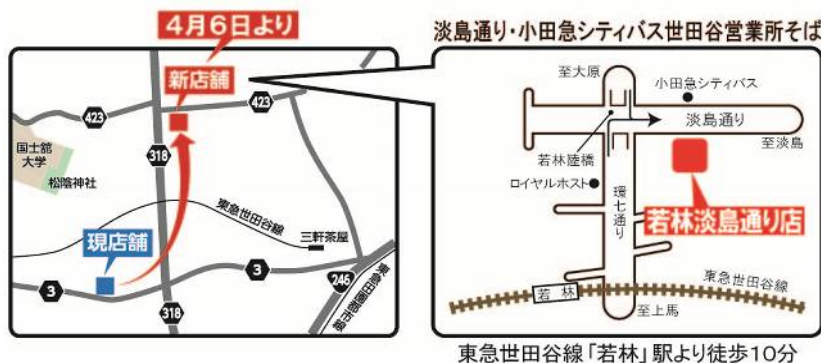

お客様各位

HUB PORT若林

移転および名称変更のお知らせ

日頃はネッツ東京HUB PORT若林をご愛顧いただきまして誠にありがとうございます。

さて、当店は4月の東京直営販売店融合・新会社発足に伴い、本年3月31日をもちまして閉店いたします。その後4月6日に下記の場所へ移転のうえ「トヨタモビリティ東京株式会社 若林淡島通り店」と名称を変更し、営業いたします。

今後とも変わらぬご愛顧を賜りますようお願い申し上げます。

ネッツトヨタ東京株式会社
HUB PORT若林スタッフ一同

記

〈移転先および新店舗名〉

トヨタモビリティ東京株式会社 若林淡島通り店

- ・住所：東京都世田谷区若林 2-35-11
- ・電話：03-3419-3321（変更ございません）

※ウェルキャブステーションも移転を予定しています。
詳細は新会社ホームページにてご確認ください。