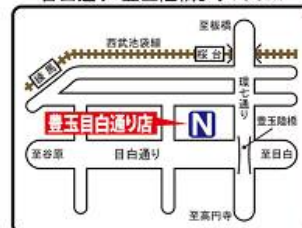

### 志村店

(現：ネット東京 タウンポート志村)  
〒174-0043 板橋区坂下1-4-4  
電話：03-5918-1441

環八通り沿い・志村3丁目交差点そば

都営三田線「志村三丁目」駅より徒歩5分

### 豊玉目白通り店

(現：ネット東京 豊玉店)  
〒176-0012 練馬区豊玉北3-28-3  
電話：03-3991-4551

目白通り・豊玉陸橋より150m

西武池袋線「桜台」駅より徒歩5分